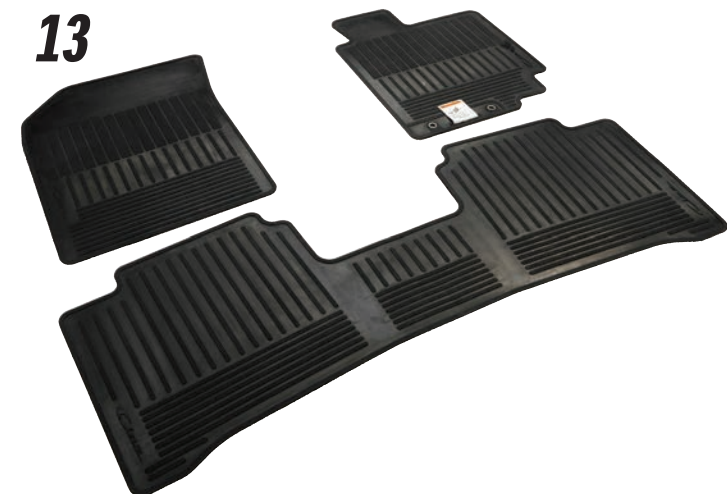

12 - Tapete de cajuela
990N0-79M16-000 **$ 1,700.00 ¹**

13 - Tapetes de uso rudo
75901M82RB0-000 **$ 1,500.00 ¹**

14 - Tuercas de seguridad
99950-TUERC-SEG **$ 1,277.00 ¹**

15 - Estribos de aluminio con Logo (Set 4 piezas)

990N0-79M11-002

$ 2,000.00 ¹

INTERIOR