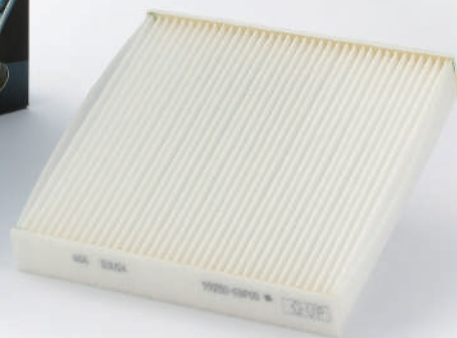

13 - Red de Carga

990H0-990A5-001

\$1,041.75¹

14 - Tapete de Cajuela

990H0-990BD-020

\$1,359.75¹

INTERIOR

ERTIGA XL7

**15 - Filtro de aire acondicionado antipolvo,
antibacteriano y antialérgico**

99000-990C5-A01

\$752.40¹

15

16

**16 - Protección de silicón
para llave cuadrada blanca**

99000-79N12-377

**Protección de silicón
para llave cuadrada azul**