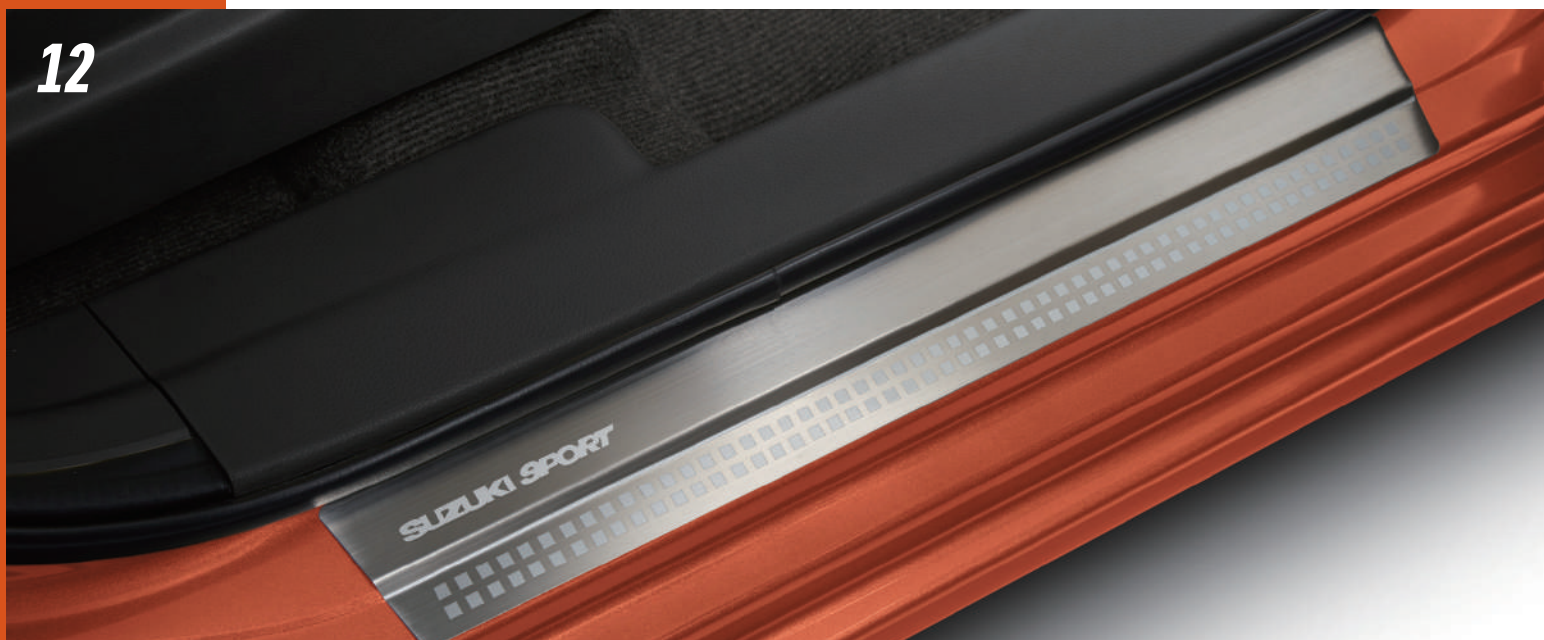

**11 - Tapete de uso rudo
(4 piezas)**

75901-73RG0-QDH

\$1,500.00¹

12

**12 - Estribos de aluminio con logo
(4 piezas)**

990H0-990BD-019

\$1,358.78¹

INTERIOR